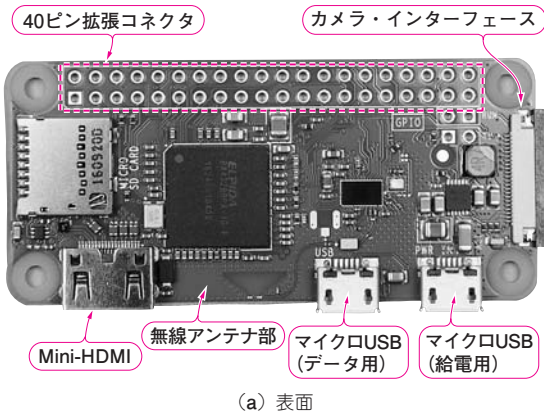

第6章

起動時間, 電源ピーク電流, 消費電流, 通信速度を実測

1,000円
ぽっきり

小型Wi-Fiコンピュータ! ラズベリー・パイ Zero W の実力

砂川 寛行 Hiroyuki Sunagawa

本稿では、2017年7月に国内で発売されたWi-Fiコンピュータ ラズベリー・パイ Zero Wの特徴を整理します。
(編集部)

3つの注目ポイント

● その1: 1,000円なのにれっきとしたパソコン
ラズベリー・パイはイギリスのラズベリー・パイ財団が教育を目的に2011年に発売した小型Linuxコンピュータ・ボードです。販売台数はすでに一千万台を超えています。

発売開始以降、初代のModel Bから性能や機能の異なる新モデルが続々と発売されてきましたが、2015年11月に突如5ドルという衝撃的な価格でラズベリー・パイ Zeroが発売されました。1GHzと高速なCPUを搭載していたこともあり、注目を浴びました。

2017年7月に、新たにWi-Fi/Bluetooth機能を搭載した新モデル「ラズベリー・パイ Zero W」が発売されました(写真1)。価格は10ドルとこちらも衝撃的な安さで注目を集めています。

● その2: 何にでも組み込める65×30mmの小型ボディ

ラズベリー・パイ Zero Wは65×30mmと小型なので、狭い場所や電池駆動の装置に組み込む用途に向いています。小型装置や既存の装置をインターネットにつないで、クラウドAIサービスを使った音声認識や画像認識を行うのにピッタリです。

● その3: ネットに直結! AIサービスも利用できる
インターネットにつないでクラウドAIサービスを使う前提であれば、Wi-Fi通信機能を備えたラズベリー・パイ Zero Wがピッタリです。

ラズベリー・パイ ZeroにはUSBポートが1個しかないのです。Wi-Fiドングルをつなぐとふさがってしまいます。ラズベリー・パイ Zero Wであれば、マイクロUSBコネクタをハブで無理矢理拡張する必要も

(a) 表面

(b) 裏面

写真1 Wi-Fi/Bluetooth対応! 10ドルで買えるIoTコンピュータ・ボード「ラズベリー・パイ Zero W」誕生

ありません。
ラズベリー・パイ ZeroとZero Wの価格差は600円です。Wi-Fiドングルを追加購入するよりお得です。