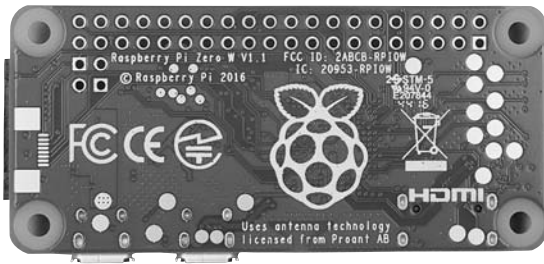

発売開始以降、初代のModel Bから性能や機能の異なる新モデルが続々と発売されてきましたが、2015年11月に突如5ドルという衝撃的な価格でラズベリー・パイ Zeroが発売されました。1GHzと高速なCPUを搭載していたこともあり、注目を浴びました。

2017年7月に、新たにWi-Fi/Bluetooth機能を搭載した新モデル「ラズベリー・パイ Zero W」が発売されました(写真1)。価格は10ドルとこちらも衝撃的な安さで注目を集めています。

● その2: 何にでも組み込める65×30mmの小型ボディ

ラズベリー・パイ Zero Wは65×30mmと小型なので、狭い場所や電池駆動の装置に組み込む用途に向いています。小型装置や既存の装置をインターネットにつないで、クラウドAIサービスを使った音声認識や画像認識を行うのにピッタリです。

● その3: ネットに直結! AIサービスも利用できる
インターネットにつないでクラウドAIサービスを使う前提であれば、Wi-Fi通信機能を備えたラズベリー・パイ Zero Wがピッタリです。

ラズベリー・パイ ZeroにはUSBポートが1個しかないのです。Wi-Fiドングルをつなぐとふさがってしまいます。ラズベリー・パイ Zero Wであれば、マイクロUSBコネクタをハブで無理矢理拡張する必要も

(a) 表面

(b) 裏面

写真1 Wi-Fi/Bluetooth対応! 10ドルで買えるIoTコンピュータ・ボード「ラズベリー・パイ Zero W」誕生

ありません。
ラズベリー・パイ ZeroとZero Wの価格差は600円です。Wi-Fiドングルを追加購入するよりお得です。

[実験] 消費電力や通信性能

①仕様
表1に示すのは、ラズベリー・パイ Zero W、ラズベリー・パイ Zero v1.3、ラズベリー・パイ3 Model Bの仕様です。

ラズベリー・パイ3 Model Bと比べると、CPUはシングル・コア、メモリ容量は半分と性能は劣ります。

Wi-Fi/Bluetoothが追加されたことにより、ラズベ

【セミナー案内】スイッチング電源トランス&コイル設計—— コアの選択から各種トランス & コイルの定数の計算まで