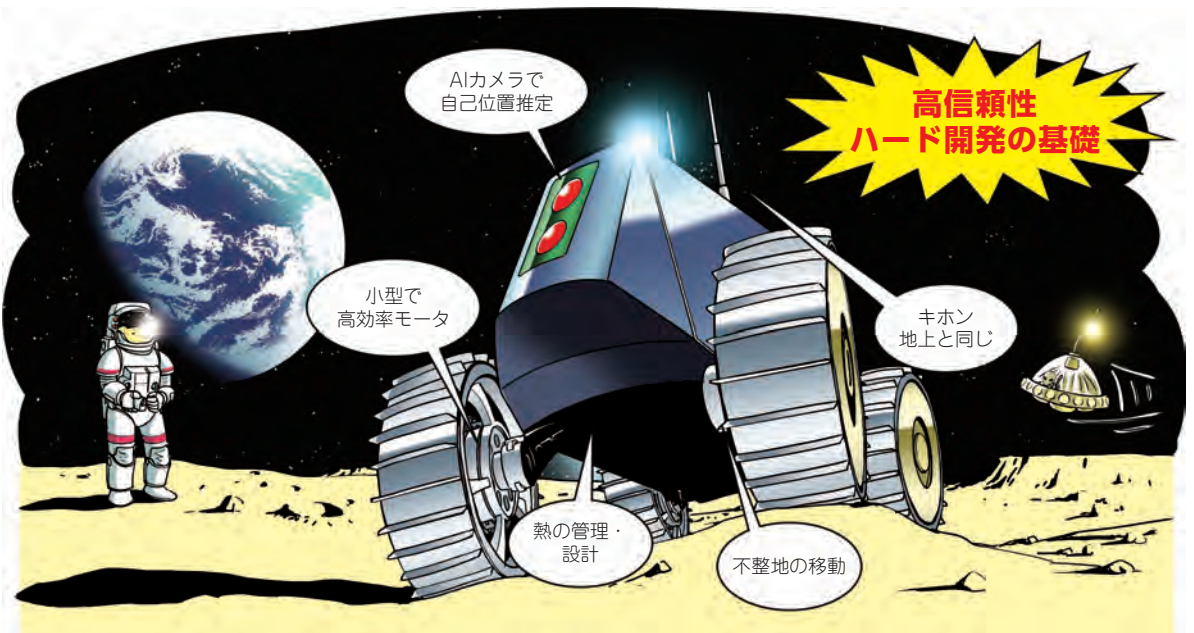

CQ出版社
あかげまで
創業70周年

特別記念企画 3号連続
宇宙のエレクトロニクス

特集

月面探査に学ぶ 自律走行ロボット

トラ技の公式SNS フォローよろしくお願いします

メルマガ
トラ技 便利

X(Twitter)
@toragiCQ

Facebook
@toragiCQ

YouTube
トラ技
チャンネル

イントロダクション

中身は地上の電子回路技術

宇宙で活躍する さまざまなロボット&ローバ

永岡 健司 Kenji Nagaoka

(a) 世界で最初の月面探査ロボットLunokhod © NASA

(c) あの「はやぶさ」に搭載…日本が誇る世界最初の小惑星探査ロボットMINERVA © JAXA

(b) 探査ローバは基本「クルマ型」…米国が先導する火星探査ロボット © NASA/JPL

写真1 代表的な惑星探査ロボット