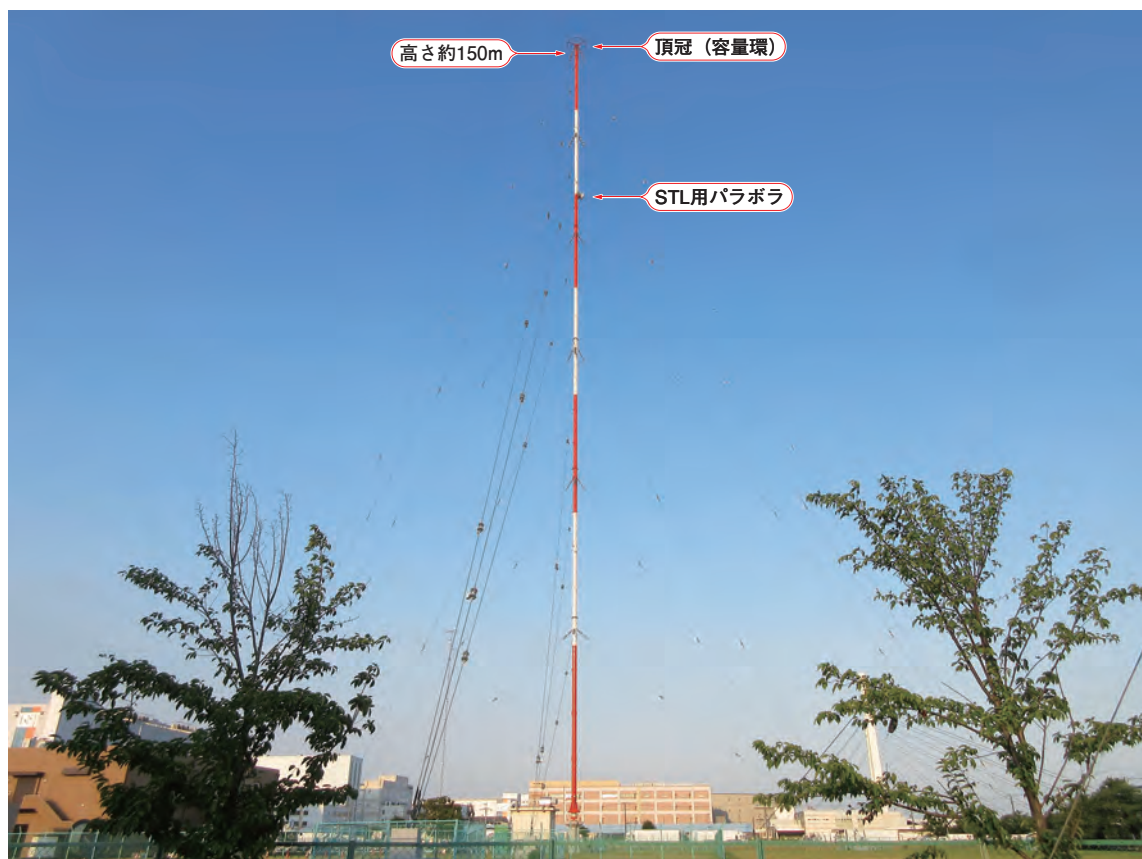

日本初の中波ラジオ放送は1925(大正14)年3月22日に社団法人 東京放送(現JOAK, NHK東京ラジオ第1放送)です。以来100年近く、多少の変化があったとはいえ、基本的には同じ変調方式が継続してきたわ

写真1 AM(中波)ラジオ放送のアンテナはとにかく巨大…なんと高さ約150mで送信出力100kW!
TBSラジオ戸田送信所の支線式円管柱アンテナ(埼玉県戸田市)