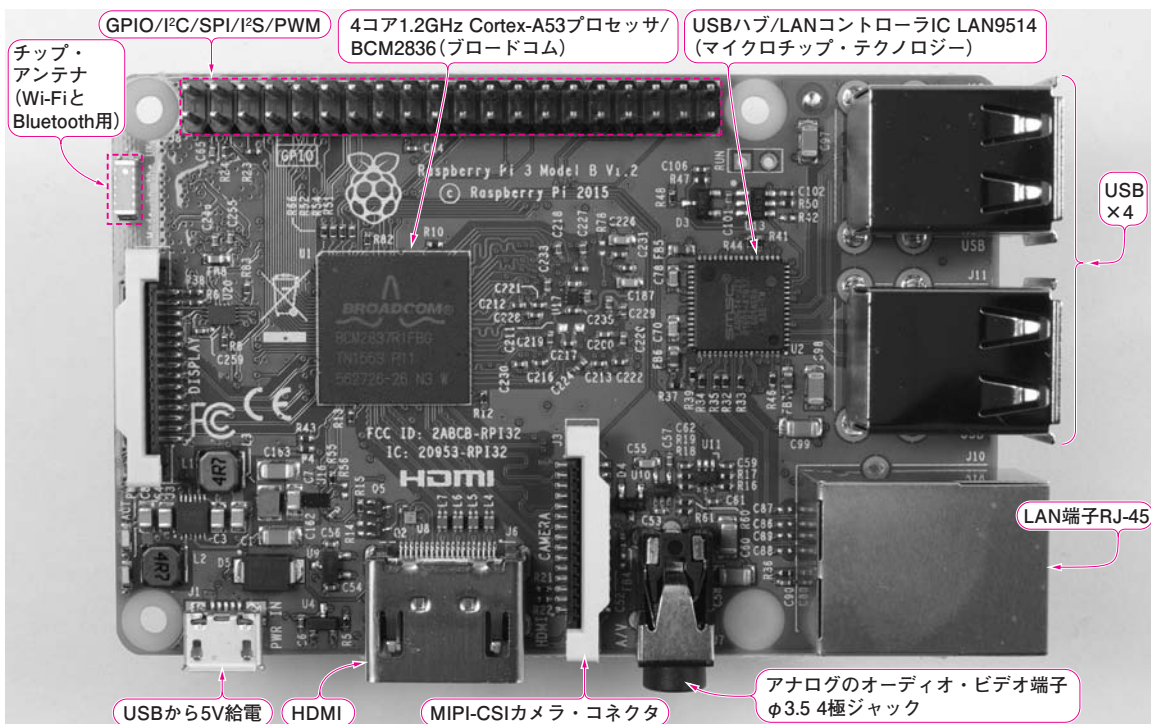

## Wi-Fi/Bluetooth搭載!

パワーアップ! 1.2 GHz × 64ビット & Wi-Fi & Bluetooth搭載

## 緊急テスト! みんなのガジェット ラズベリー・パイ3誕生

中田 宏 Hiroshi Nakata

写真1 完成度UP! みんなのコンピュータ・ガジェットに進化したラズベリー・パイ3が2016年2月末に発売された

図1 おひとついかが? コンピュータ・ガジェットで遊んでみませんか?

スマートフォン用のCPUである ARM Cortex-A プロセッサを搭載して、パソコン用の無償OS Linuxのフルセットが動作するガジェット・コンピュータ「ラズベリー・パイ」がモデル・チェンジしました。その名もラズベリー・パイ3です(写真1)。

1.2GHz × 64ビットCPU 4個分の回路を1チップに搭載し、Wi-FiやBluetoothの無線チップ、チップ・アンテナを備える高性能ボードです(図1)。2月に発表され、日本でも3月から入手可能になりました。本稿はラズベリー・パイ3の速報です。

(編集部)