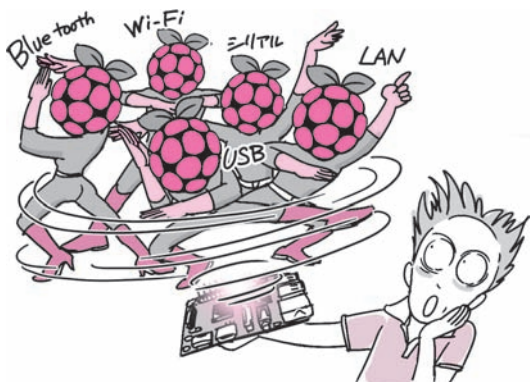

## 緊急テスト! みんなのガジェット ラズベリー・パイ3誕生

中田 宏 Hiroshi Nakata

写真1 完成度UP! みんなのコンピュータ・ガジェットに進化したラズベリー・パイ3が2016年2月末に発売された

図1 おひとついかが? コンピュータ・ガジェットで遊んでみませんか?

スマートフォン用のCPUである ARM Cortex-A プロセッサを搭載して、パソコン用の無償OS Linuxのフルセットが動作するガジェット・コンピュータ「ラズベリー・パイ」がモデル・チェンジしました。その名もラズベリー・パイ3です(写真1)。

1.2GHz × 64ビットCPU 4個分の回路を1チップに搭載し、Wi-FiやBluetoothの無線チップ、チップ・アンテナを備える高性能ボードです(図1)。2月に発表され、日本でも3月から入手可能になりました。本稿はラズベリー・パイ3の速報です。

(編集部)