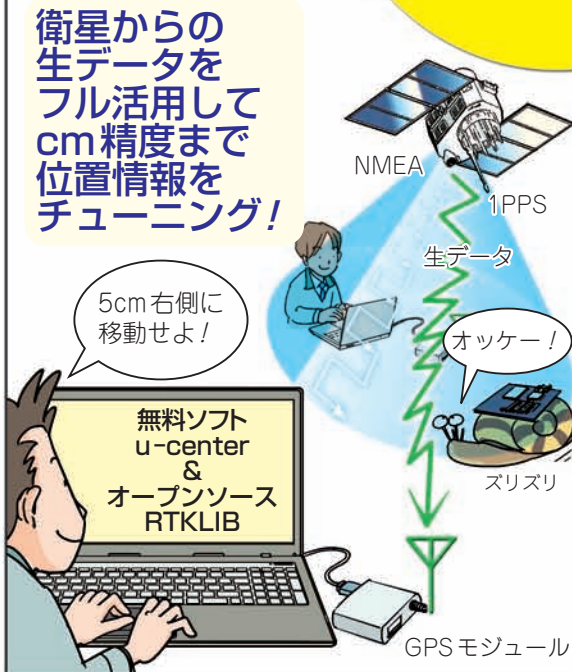

特集

感じるぜ!宇宙のサイエンス

衛星クロック搭載!

GPS 電子工作

一人で! キットで! 時間も周波数も位置もドンピシャ!

GPSキットで ドンピシャ計測

ナビや
腕時計だけ
じゃない

① どこでも測位ナビゲーションで
無人運転も!

② 広域
クロック同期

ロケ現場も中継局も
送信所もスタジオも
システムまるごと
クロック同期!

③ 移動体の
時刻&位置
合わせ

④ 広域計測

**キットや
無料ソフト
で試せる!**

⑤ 高精度 cm 測位

⑥ 自宅の 電子回路を 高性能化

● 鋭意準備中 / 2月号特集オフ会開催のお知らせ
 詳細は、本誌Webサイト (<http://toragi.cqpub.co.jp/>) とメール・マガジン (<http://cc.cqpub.co.jp/system/contents/12/>) でご案内します。
 (編集部)