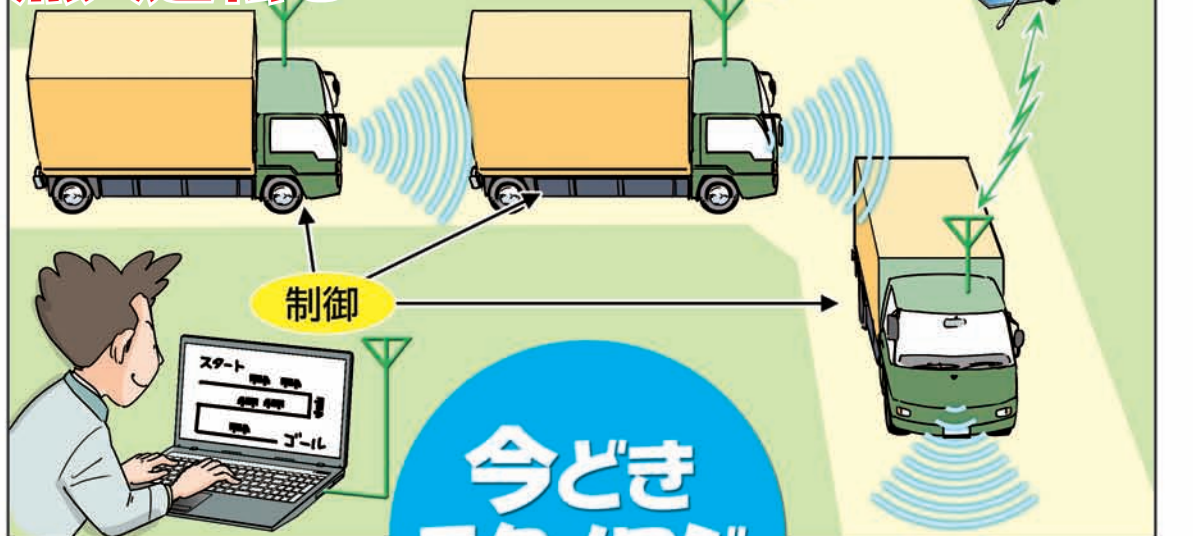

特集

感じるぜ!宇宙のサイエンス

衛星クロック搭載!

GPS 電子工作

一人で! キットで! 時間も周波数も位置もドンピシャ!

GPSキットで ドンピシャ計測

ナビや
腕時計だけ
じゃない

① どこでも測位ナビゲーションで
無人運転も!

② 広域
クロック同期

ロケ現場も中継局も
送信所もスタジオも
システムまるごと
クロック同期!

③ 移動体の
時刻&位置
合わせ

④ 広域計測

**キットや
無料ソフト
で試せる!**

⑤ 高精度 cm 測位

⑥ 自宅の 電子回路を 高性能化

● 鋭意準備中 / 2月号特集オフ会開催のお知らせ
 詳細は、本誌Webサイト (<http://toragi.cqpub.co.jp/>) とメール・マガジン (<http://cc.cqpub.co.jp/system/contents/12/>) でご案内します。
 (編集部)