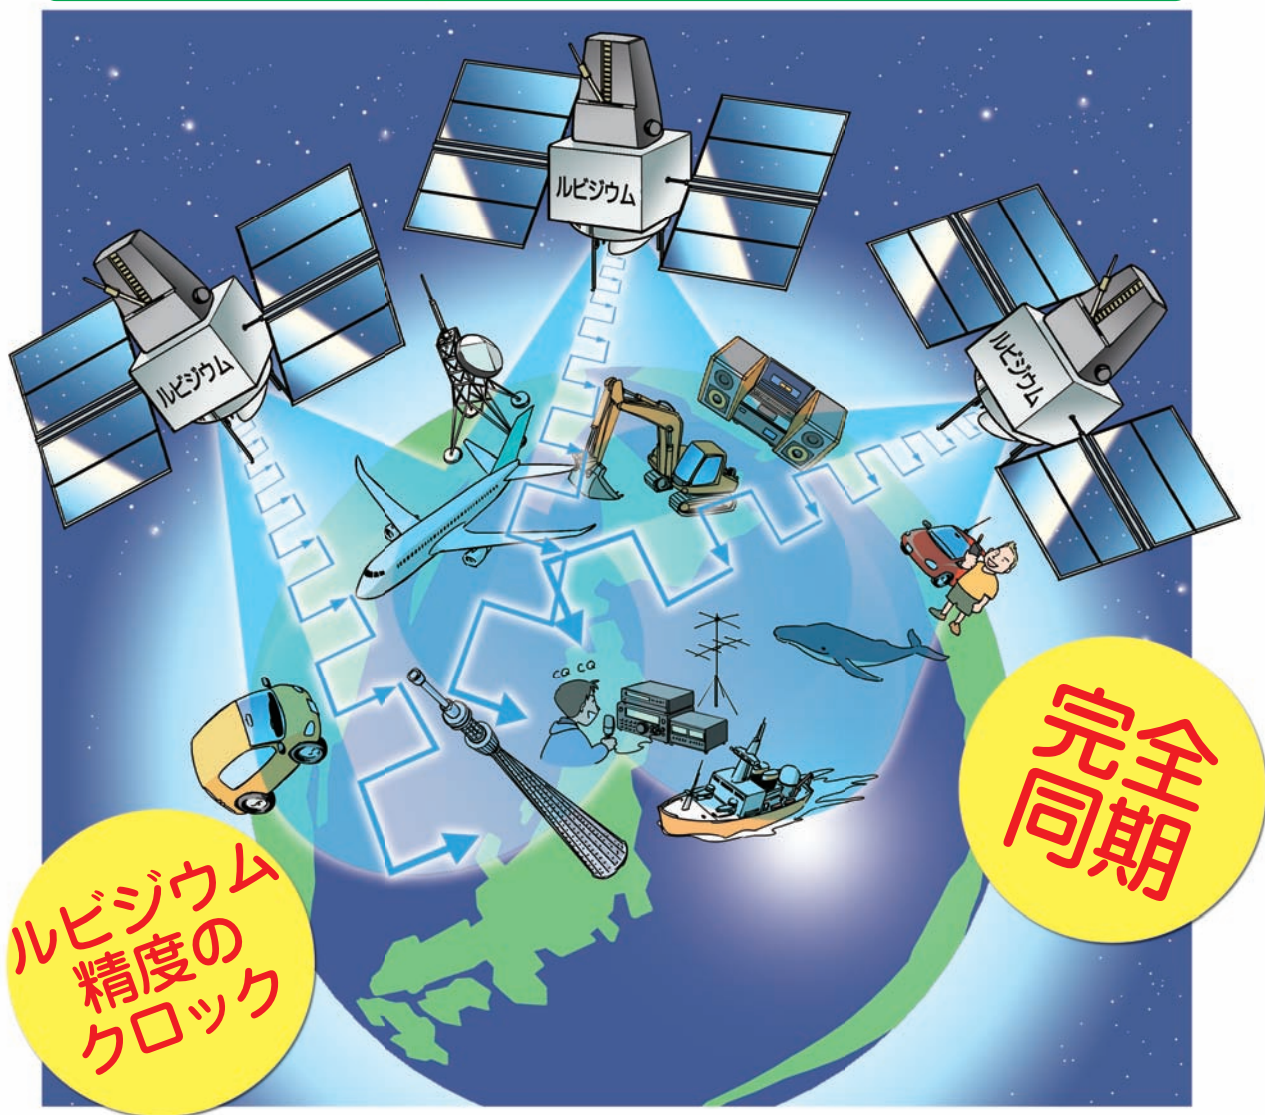

特集

感じるぜ!宇宙のサイエンス

衛星クロック搭載!

GPS 電子工作

一人で! キットで! 時間も周波数も位置もドンピシャ!

GPSキットで ドンピシャ計測

ナビや
腕時計だけ
じゃない

① どこでも測位ナビゲーションで
無人運転も!

② 広域
クロック同期

ロケ現場も中継局も
送信所もスタジオも
システムまるごと
クロック同期!

③ 移動体の
時刻&位置
合わせ

④ 広域計測

**キットや
無料ソフト
で試せる!**

⑤ 高精度 cm 測位

⑥ 自宅の 電子回路を 高性能化

● 鋭意準備中 / 2月号特集オフ会開催のお知らせ
 詳細は、本誌Webサイト (<http://toragi.cqpub.co.jp/>) とメール・マガジン (<http://cc.cqpub.co.jp/system/contents/12/>) でご案内します。
 (編集部)