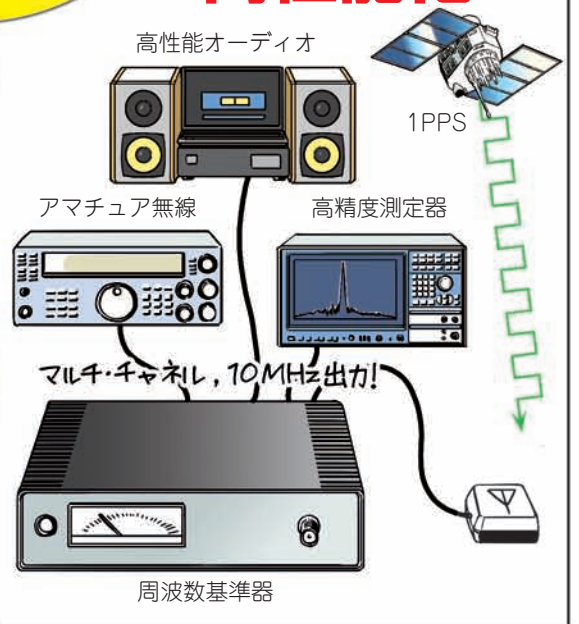

② 広域
クロック同期

ロケ現場も中継局も
送信所もスタジオも
システムまるごと
クロック同期!

③ 移動体の
時刻&位置
合わせ

④ 広域計測

**キットや
無料ソフト
で試せる!**

⑤ 高精度 cm 測位

⑥ 自宅の 電子回路を 高性能化

● 鋭意準備中 / 2月号特集オフ会開催のお知らせ
 詳細は、本誌Webサイト (<http://toragi.cqpub.co.jp/>) とメール・マガジン (<http://cc.cqpub.co.jp/system/contents/12/>) でご案内します。
 (編集部)