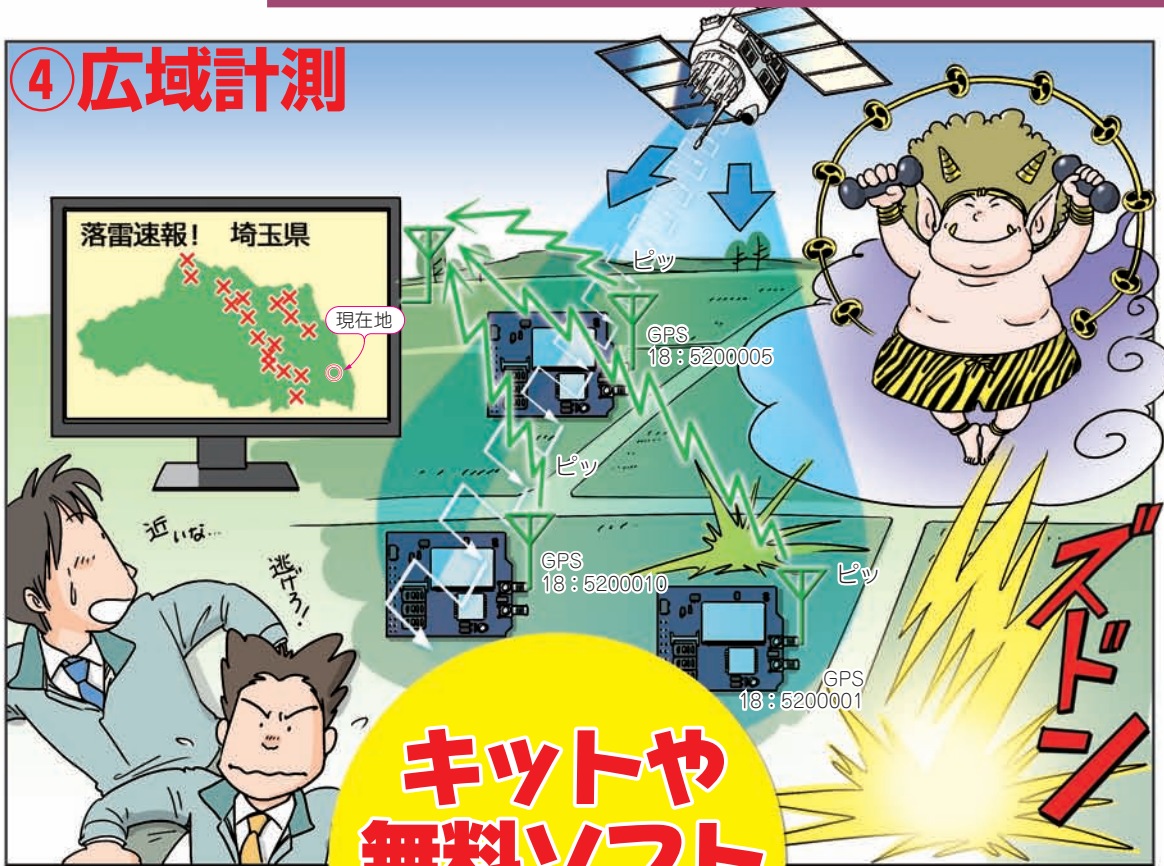

特集

感じるぜ!宇宙のサイエンス

衛星クロック搭載!

GPS 電子工作

一人で! キットで! 時間も周波数も位置もドンピシャ!

GPSキットで ドンピシャ計測

ナビや
腕時計だけ
じゃない

① どこでも測位ナビゲーションで
無人運転も!

② 広域
クロック同期

ロケ現場も中継局も
送信所もスタジオも
システムまるごと
クロック同期!

③ 移動体の
時刻&位置
合わせ

④ 広域計測

**キットや
無料ソフト
で試せる!**

⑤ 高精度 cm 測位

⑥ 自宅の 電子回路を 高性能化

● 鋭意準備中 / 2月号特集オフ会開催のお知らせ
 詳細は、本誌Webサイト (<http://toragi.cqpub.co.jp/>) とメール・マガジン (<http://cc.cqpub.co.jp/system/contents/12/>) でご案内します。
 (編集部)