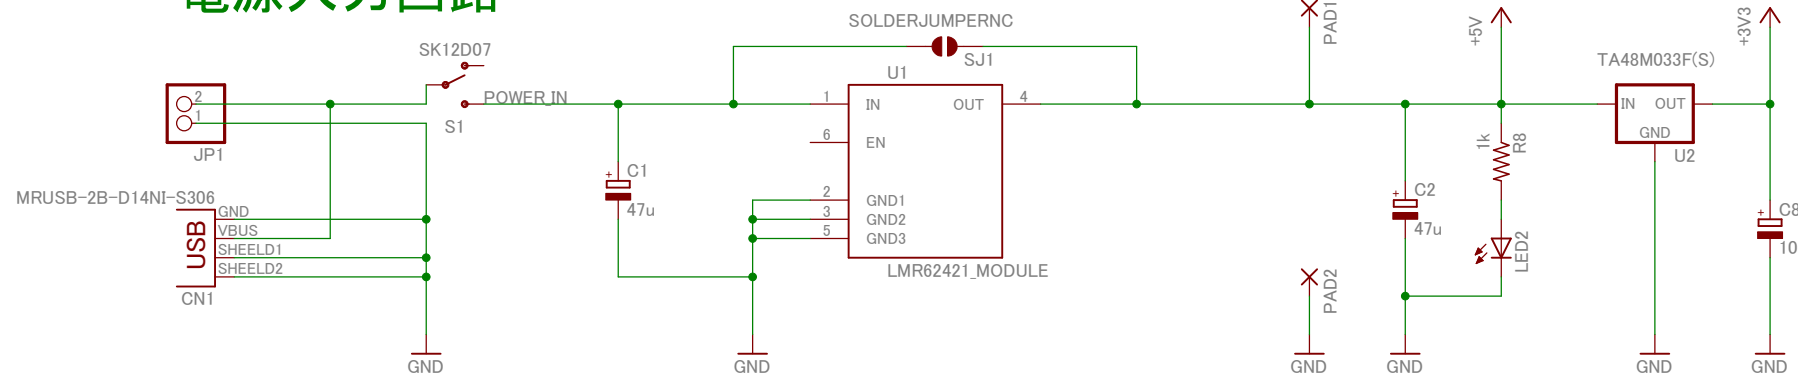

# 電源入力回路

- ユニバーサルエリア
- PAD4
  - PAD5
  - PAD6
  - PAD7
  - PAD8
  - PAD9
  - PAD10
  - PAD11
  - PAD12
  - PAD13
  - PAD15
  - PAD16
  - PAD17
  - PAD18
  - PAD19
  - PAD20
  - PAD21
  - PAD22
  - PAD23
  - PAD24
  - PAD26
  - PAD27
  - PAD28
  - PAD29
  - PAD30
  - PAD31
  - PAD32
  - PAD33
  - PAD34
  - PAD35
  - PAD37
  - PAD38
  - PAD39
  - PAD40
  - PAD41
  - PAD42
  - PAD43
  - PAD44
  - PAD45
  - PAD46
  - PAD48
  - PAD49
  - PAD50
  - PAD51
  - PAD52
  - PAD53
  - PAD54
  - PAD55
  - PAD56
  - PAD57
  - PAD59
  - PAD60
  - PAD61
  - PAD62
  - PAD63
  - PAD64
  - PAD65
  - PAD66
  - PAD67
  - PAD68

# Groveコネクタ

# RaspberryPI コネクタ

# Arduino UNO 基本回路