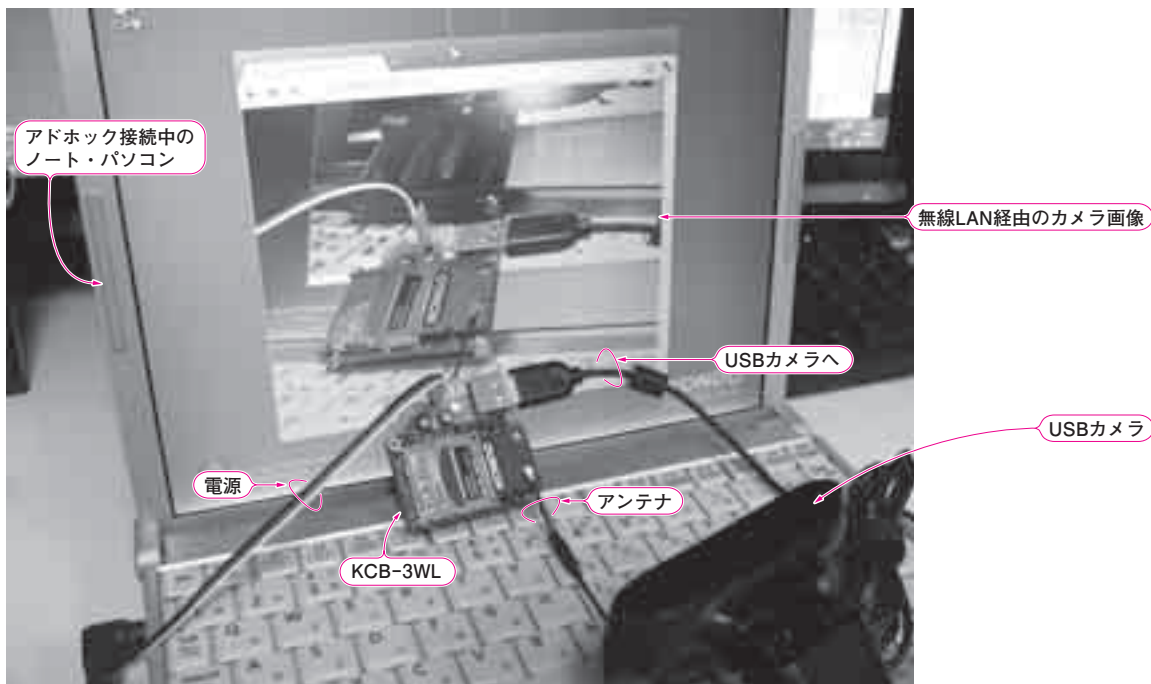

802.11bの最大伝送速度は11 Mbpsで、2.4 G～2.5 GHz間を5 MHz刻み(中心周波数は2.412 G～2.472 Gと2.484 GHz)で14チャンネルに分けて使います。802.11b

写真1 Google ChromeでUSBカメラの動画画像を表示できた無線LANキットKCB-3WLからノート・パソコンへ動画データ(15フレーム/秒)をアドホック接続で送信している