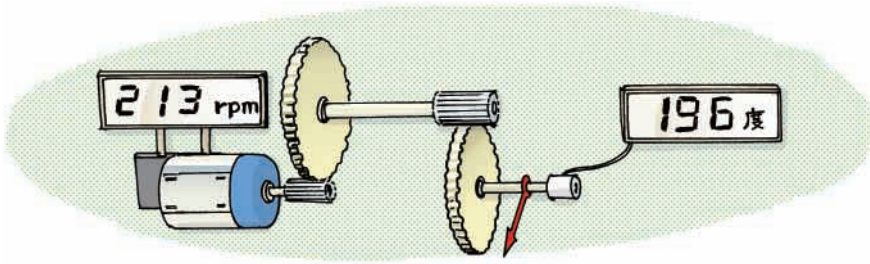

第4章 回転を検出するセンサ

モータなどの回転速度や軸の角度を検出するセンサやジャイロなど