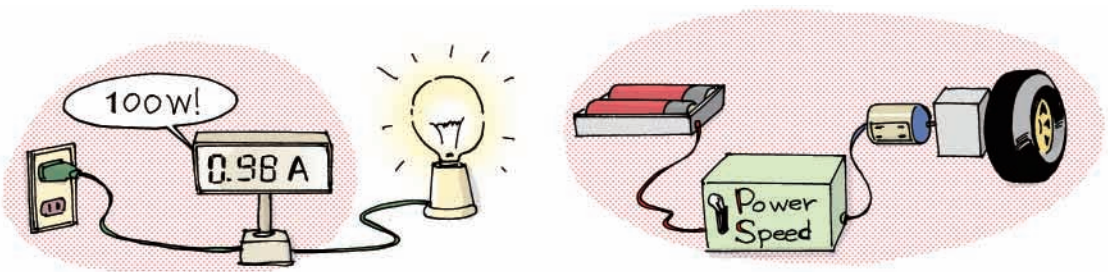

イントロダクション

特集で紹介するセンサ・アプリケーション

第1章 暮らしに役立つセンサ

携帯機器用のマイク、
火災報知器や防犯機器
のセンサなど

第2章 非接触で物体の接近や距離を検出するセンサ

自動車や人の接近や通過をチェックするセンサなど

第3章 移動や力を検出するセンサ

オートメーションの位置センサ、傾斜や動きを検出する加速度センサなど

第4章 回転を検出するセンサ

モータなどの回転速度や軸の角度を検出するセンサやジャイロなど

第5章 画像/色/光を検出するセンサ

画像を得るイメージ・センサのほか、照度センサや色センサなど

第6章 温度/湿度/気圧を測定するセンサ

温度変化の補正や加熱/冷却状況を把握するためのセンサなど

第7章 電流を検出するセンサ

モータ制御やバッテリーの充放電制御、電力測定など