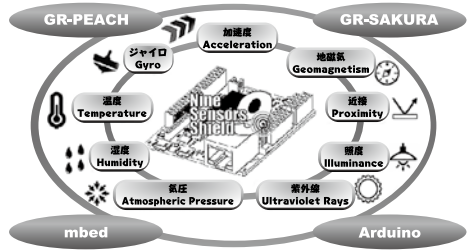

9種類のセンサーを搭載

IoTセンサーボード

9 Sensors Shield ALGYAN-9SS ¥4,980

- ・温度・湿度・気圧・紫外線・照度
- ・近接・地磁気・加速度・ジャイロ

応用はあなた次第!

本ボードは、コミュニティIoT ALGYAN(あるじゃん)がプロデュースしました。インターフェースは超シンプル。Arduino互換ピンで引き出していますから、Arduino互換ピンのある好きなマイコンボードで手軽にプロトタイピングができます。

高性能なマイコンを、廉価に、かつお手軽に使用することが可能です。特に、新たに導入したクラウドベース開発環境を用いることにより、パソコンに、コンパイラ等のプログラムを、一切インストールすることなく、クラウド上で、プログラムの開発、コンパイルをする事ができ、パソコンに、USB接続をした「GR-SAKURA」がUSBメモリの形で見えるため、ドラッグ&ドロップで、開発したプログラムをダウンロードし、実行することが可能です。

GR-SAKURA II FULL ¥5,480

GR-SAKURA II FULL
バージョンアップ
(内部メモリー 256K)
で新登場!

* 特長はGR-SAKURA II normalと
すべて同じです

低消費電力でコストパフォーマンスに
優れた16ビットマイコンRL78/G13を
搭載した超小型ボードを企画開発!

SAKURAボードユーザの皆様から
いただいたアイデアをベースに、
右記の特徴を持つ桜色のかわいらしい
基板です。

* 初回のプロトタイプボードでは、イメージキャラクター「KURUMI」が描かれ、髪飾りはフルカラーLEDで派手に光ります!

ADTEDM
触感デバイス
体感モジュール

1ch 完成品 ¥2,678

ADTEDS
触感デバイス
体感モジュール

2ch 完成品 ¥3,542

ADCQ
1608P Apple Pi
IoT 実験コンピュータ
製作用

¥7,539

ADCQ
1706「Raspberry Pi」
対応USBオシロスコープ

¥6,450

ADCQ
1708DK「Raspberry Pi」
対応レベル測定ボード

¥6,998

対応機種
Arduino/GR-SAKURA/
GR-SAKURA II/GR-PEACH