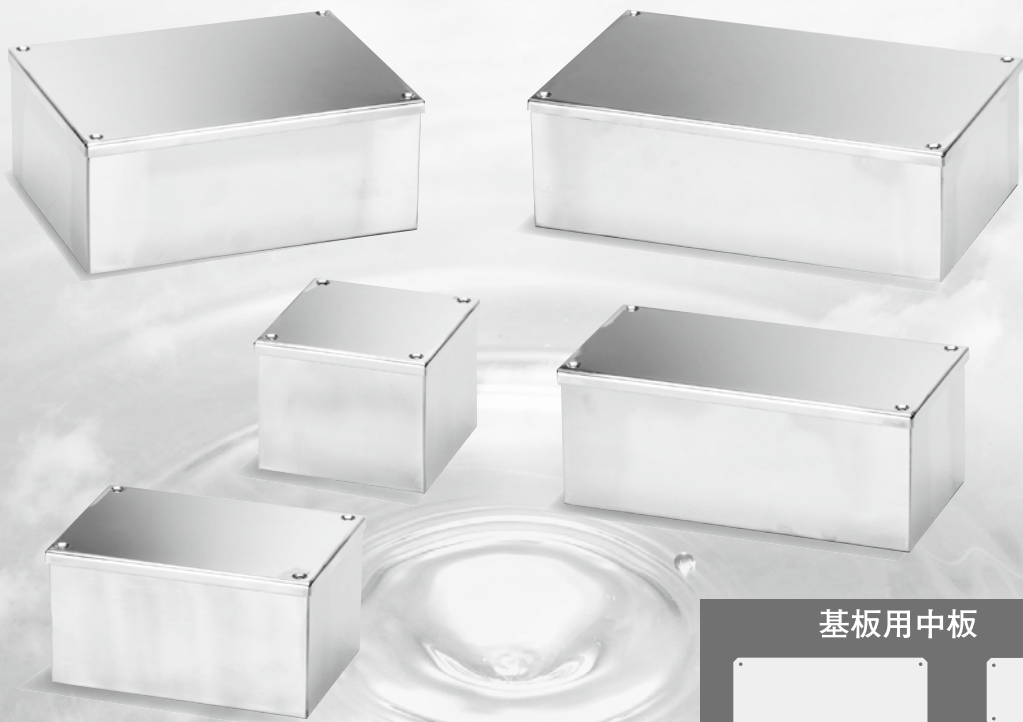

告知

いろいろな用途に使える
扉付きボックスと取り付け金具付きボックス
近日発売予定！！

防水型ステンレスケース

TOS シリーズ

農業関係、食品関係などの制御機器用コントロールボックスをはじめ、あらゆる分野の測定機器等、様々な用途にご利用いただけます。ご希望の大きさのものを、ひとつからでもオーダーで可能です。表面の加工・塗装・印刷も承ります。お気軽にお問い合わせください。

基板用中板

基板用中板を付属

加工性に優れ、ご希望の高さに対応