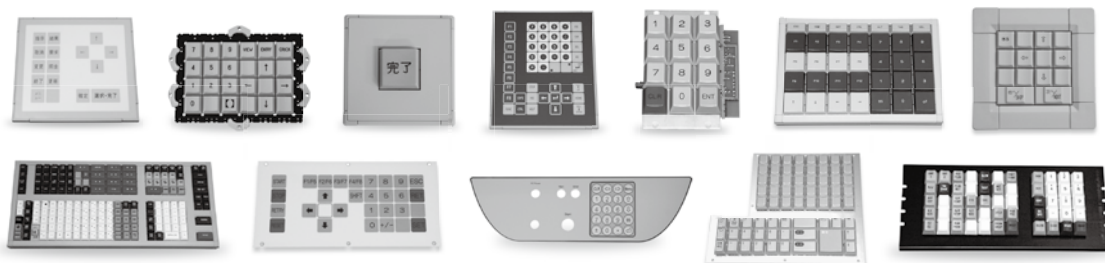

業務用・特注キーボードのことなら!!

生産、流通、小売、金融、医療、通信、教育、建設、飲食などキー配列から形状・サイズに至るまで、ご希望に添った特注キーボードを1台から製作致します。

暗証入力用キーボード
3列4段コンパクトサイズ(フード付)

暗証入力用キーボード
3列4段コンパクトサイズ

表示キーボード
LCD2行表示・モールドケースタイプ

表示キーボード
LCD4行表示・裏面取付タイプ

特注キーボード (低初期費用、短納期にて1台から生産可能)