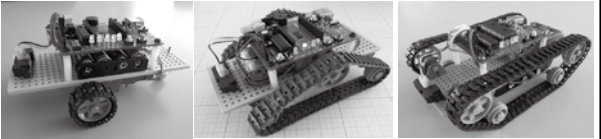

会員登録！(ポイントで値引き)入会料無料 会員様には毎月の特価情報満載の価格表を送付します。

プログラム学習

子どもパソコンスカイベリージャム組立キット

プログラム学習に最適

●特徴:家庭用テレビ・キーボード・電源(別途)をつなぐだけで、BASICプログラミングが可能となるパソコン(マイコンボード)の組立キット/USB-UARTモジュール&モータドライバIC標準搭載バージョンアップやPCとの連携容易 左に掲載のマイコンロボットカーがこのボードだけで実現可能(右写真完成サンプル) ●主な仕様:IchigoJam(\*)準拠/LPC1114FDH28実装済(正規ライセンスIchigoJam-BASIC搭載)/USB-UARTモジュール/DCモータドライバV293D/EEPROM64KB(試供品)標準付属/IC端子etc/83×60mm/他組立用電子部品一式・マイクロスウェルケーブル・ビデオケーブル特別付属 ●IchigoJamは(株)jig.jpの登録商標 SkyBerryJAMは栃木県立栃木工業高等学校の商標です。

環境支援価格(ソーラー+コントローラ+10mケーブル2本付)

Table listing environmental support prices for solar and controller kits with 10m cables. Includes models like 10W 2枚, 50W 2枚, 115W 1枚, and 115W Solar Panel 2枚.

MC4ソーラー接続ケーブル(標準10M)

Table listing MC4 solar connection cable prices for 10M and 20M models.

今月の目玉商品

測距センサ付ロボットカー・ベースキット

組み込みプログラミングロボット

●特徴:子どもパソコン・スカイベリージャム本体と接続してプログラミングロボットとなるセンサ付ベースキット 車輪型・クローラ型・戦車型などに自由に組立・変形可能(上写真は各型の組立例) ●主な仕様:測距センサ(SHARP GP2Y0A21YK)/ギアボックス/DCモータ×2/単三乾電池4本/配線コードなど組立部品一式/サイズ約170×110×80mm ※動作には、左隣掲載の子どもパソコンスカイベリージャムなどのマイコンが別途必要です。