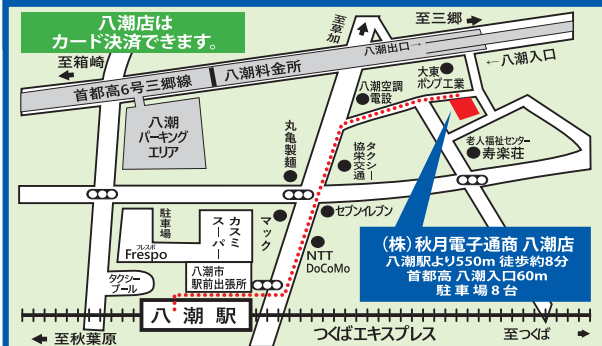

〒340-0813 埼玉県八潮市木曾根315
TEL.048-994-4313 FAX.048-994-4381
営業時間: 10:30~18:30 週4日営業(木・金・土・日 営業)
※月曜・火曜・水曜日は定休日