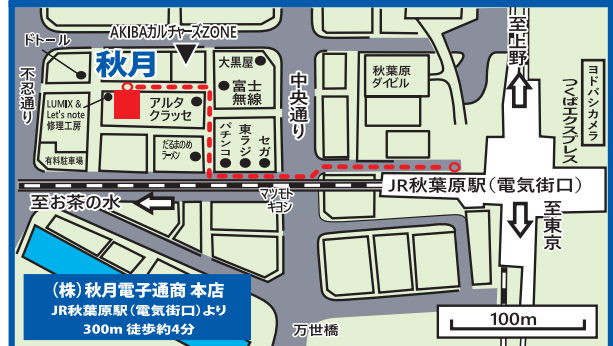

〒101-0021 東京都千代田区外神田1-8-3 野水ビル1F
TEL.03-3251-1779
営業時間: 月~土曜日 11:30~18:30、日曜祭日 11:00~18:00
年中無休(夏季・年末年始を除く)

八潮店