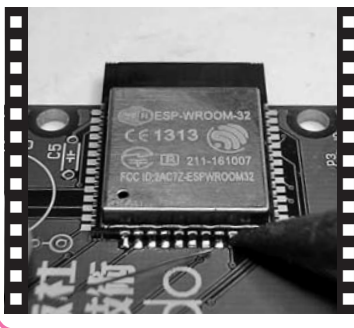

## 基板組み立て ムービー公開中!

本誌付録のIoT Express  
製作用基板の組み立て方を解  
説する動画を用意しました。  
次のURLで公開中です。

[http://toragi.cqpub.co.jp/  
tabid/848/Default.aspx](http://toragi.cqpub.co.jp/tabid/848/Default.aspx)

注目

④