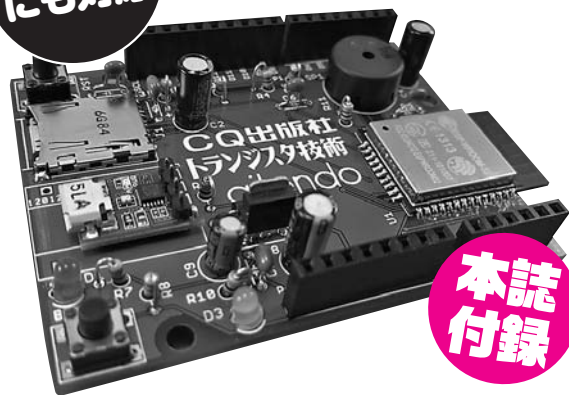

Wi-Fiアルデュイーノ基板誕生!

本誌付録

アイオーティ

クラウド to IoT

エクスプレス

IoT Express

- ① Wi-Fiマイコン **ESP-WROOM-32** 搭載
- ② 学生/ビギナに優しい **Arduino IDE** 対応
- ③ サイズや端子配置が統一された **標準拡張ボード「シールド」** を合体できる
- ④ **SDカード対応** で動画ファイルも収められる