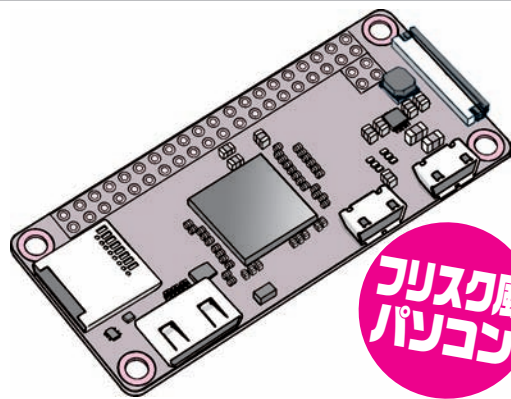

# Wi-Fi/Bluetooth無線マイコンが花ざかり!

人気 No.1 700円無線マイコン  
**ESP-WROOM-32**

動画再生もOK!

- 10分接続! Arduino IDE対応
- デュアル・コアCPU搭載
- A-D/D-Aコンバータ内蔵
- 超小型25.5×18mm

新登場 1,200円無線コンピュータ  
**ラズベリー・パイZero W**

デスク風パソコン

- パソコン感覚で無線接続
- 1GHz動作CPU搭載
- カメラ・インターフェース付き
- 小型65×30mm