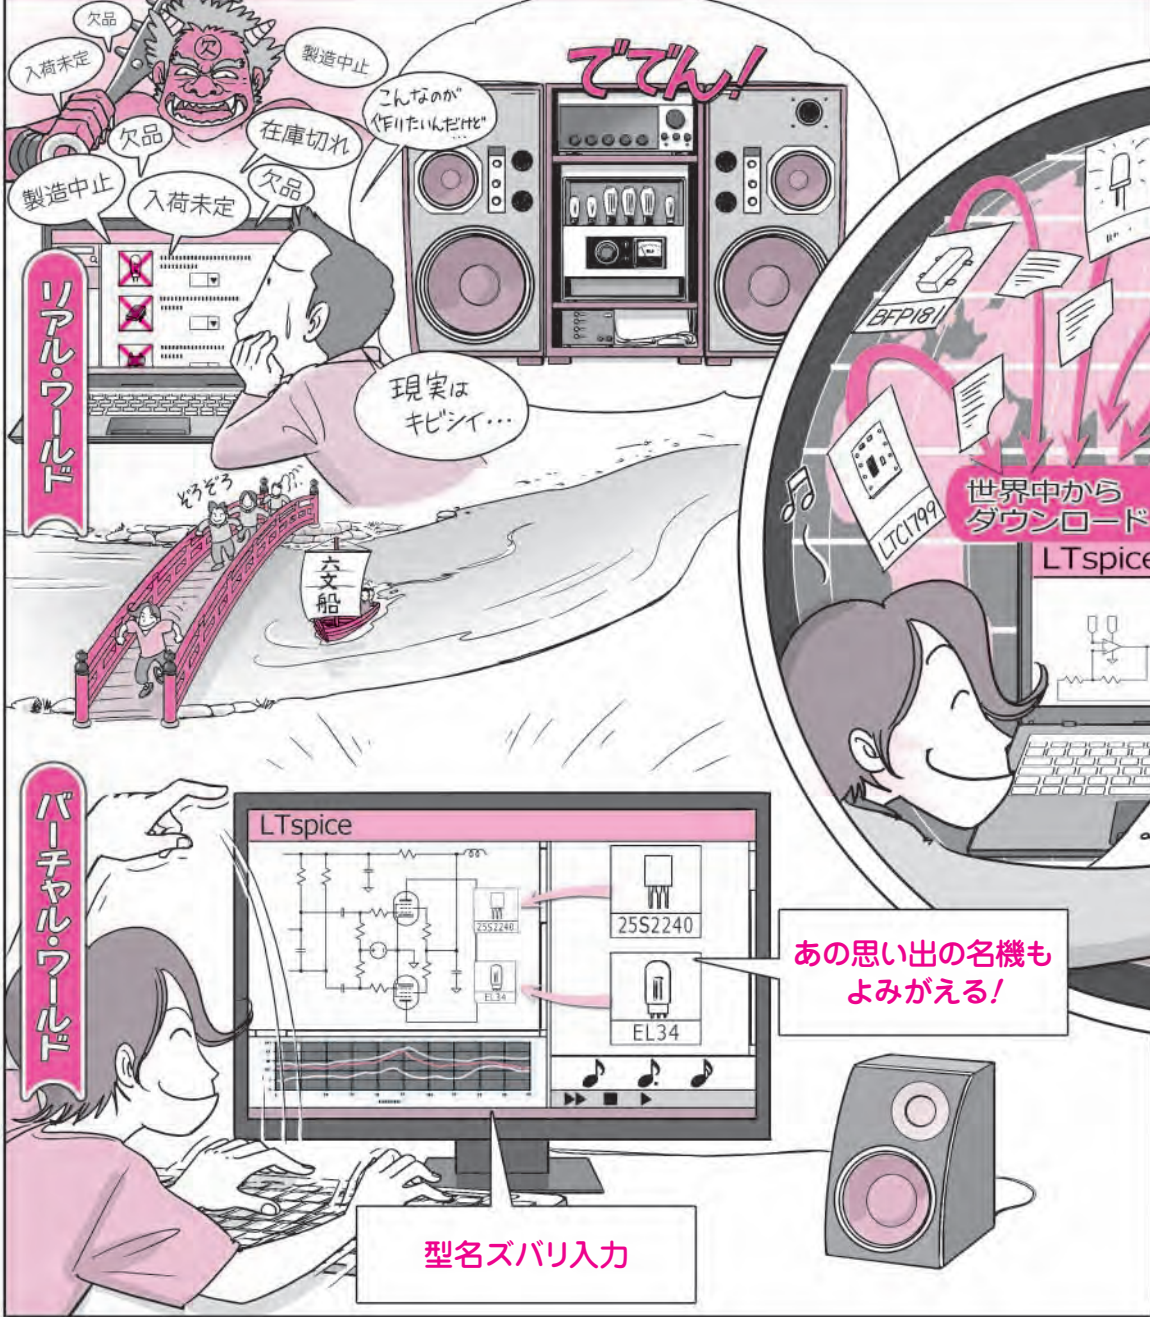

付録DVDで即体験! バーチャル・エレキ・ワールド

そのものズバリ
入力

① 世界中のビンテージも! わがまま電子工作