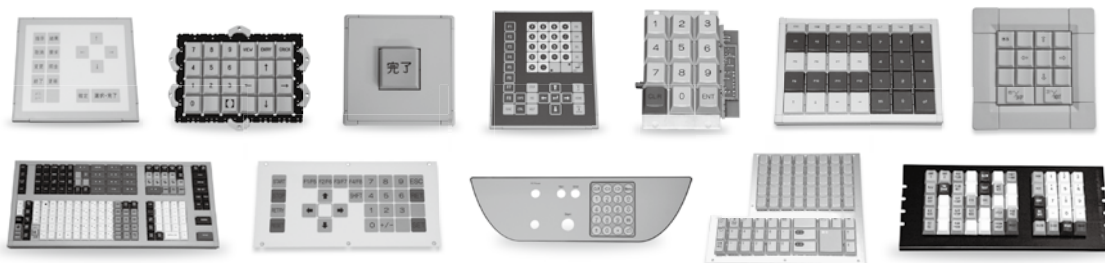

製品紹介動画をホームページに公開中! 是非、ご覧ください! <http://www.kt-kb.com>

KEYTEC キーテック株式会社 〒272-0106 千葉県市川市伊勢宿10-7ロイヤルステージ行徳106
TEL.047(307)7811 FAX.047(356)7819 E-mail:kai@kt-kb.com