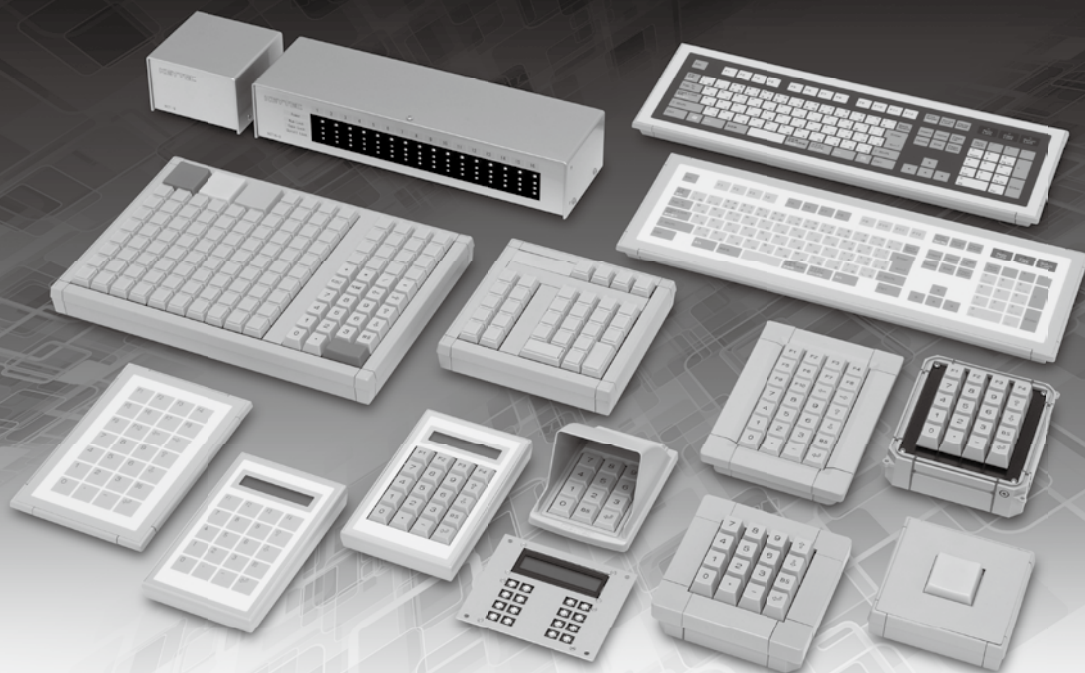

# 業務用・特注キーボードのことなら!!

生産、流通、小売、金融、医療、通信、教育、建設、飲食などキー配列から形状・サイズに至るまで、ご希望に添った特注キーボードを1台から製作致します。

**暗証入力用キーボード**  
3列4段コンパクトサイズ(フード付)

**暗証入力用キーボード**  
3列4段コンパクトサイズ

**表示キーボード**  
LCD2行表示・モールドケースタイプ

**表示キーボード**  
LCD4行表示・裏面取付タイプ