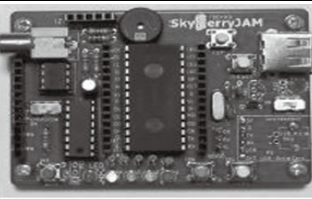

会員登録！(ポイントで値引き) 入会料無料 会員様には毎月の特価情報満載の価格表を送付します。

プログラム学習

子どもパソコンスカイベリージャム組立キット

●特徴:家庭用テレビ・キーボード・電源(別途)をつなぐだけで、BASICプログラミングが可能となるパソコン(マイコンボード)の組立キット/USB-UARTモジュール&モータードライバIC標準搭載

プログラム学習に最適

●環境支援価格(ソーラー+コントローラ+10mケーブル2本付き) 10W 2枚 ●コントローラ最大電流10A・PWM方式・タイムセンサ付 ¥9,500

50W 2枚 ●コントローラ最大電流20A・PWM方式・タイムセンサ付 ¥22,500

115W 1枚 ●コントローラ最大電流20A・PWM方式・タイムセンサ付 ¥25,000

115Wソーラーパネル2枚セット+ソーラーコントローラ30A ¥48,000

最大電流30A・PWM方式・液晶パネルでコントロール状態の確認が可能。

プログラム学習支援特価 ¥2,500(税込)

Table with columns for part numbers and prices. Includes sections for MOSFETs, Transistors, and various electronic components.