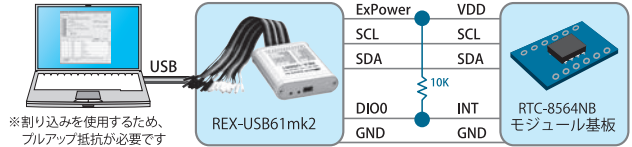

Windows環境で実現するSPI/I²Cプロトコルエミュレーター

すぐに使えるアプリケーションが充実。自作アプリケーション組込APIも標準添付。

SPI/I²C Protocol Emulator High-Grade Model

高速・多機能 SPI/I²C プロトコルエミュレーター
REX-USB61mk2

標準価格 ¥49,800(税抜) 対応OS Windows 10, 8.1, 8, 7, Vista
JANコード 4949090600423 ※32ビット・64ビット両対応

有害6物質
不使用

REX-USB61mk2 と RTC-8564NB モジュールの結線図

※割り込みを使用するため、フリップ抵抗が必要です

RTC-8564NB
モジュール基板

スクリプト制御ユーティリティ

```

55 # アラーム割り込み端子はDIOポートの0とする
56 DIO0IR=00h # DIO0端子をすべて入力にします
56 DIOINT=01h,03h # DIOポート0を割り込み検出可
58 # アラーム割り込みを有効にします
59 WRITE_AND_STOP 00h, 00h, 02h # コントロールレジスタ0のSTOP
60 # コントロールレジスタ1のAIEI
61
62 # 時を刻んでいるか1秒毎に3回読み出し確認する
63 REPEAT 3
64 {
65     WRITE 02h
66     READ_AND_STOP 7
67     WAIT 10
68 }
69
    
```