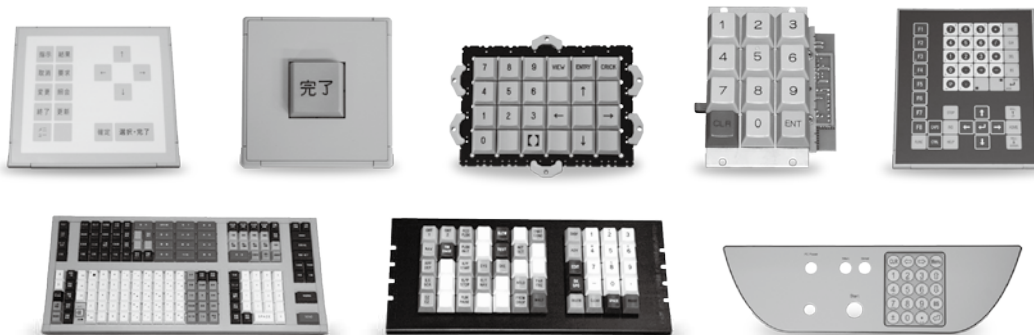

業務用・特注キーボードのことなら!!

生産、流通、小売、金融、医療、通信、教育、建設、飲食などキー配列から形状・サイズに至るまで、ご希望に添った特注キーボードを1台から製作致します。

暗証入力用キーボード

3列4段コンパクトサイズ (フード付)

暗証入力用キーボード

3列4段コンパクトサイズ

表示キーボード

LCD2行表示・モールドケースタイプ

表示キーボード

LCD4行表示・裏面取付タイプ

特注キーボード (低初期費用、短納期にて1台から生産可能)

製品紹介動画をホームページに公開中! 是非、ご覧ください! <http://www.kt-kb.com>

KEYTEC キーテック株式会社 〒272-0106 千葉県市川市伊勢宿10-7ロイヤルステージ行徳106
TEL.047(307)7811 FAX.047(356)7819 E-mail:kai@kt-kb.com