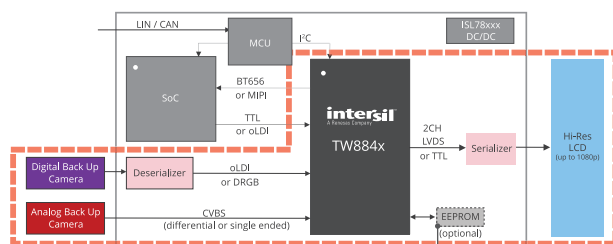

リアカメラからのビデオを 0.5秒未満で表示

自動車業界初のフルHD LCDビデオ・プロセッサ

高集積のTW884xは業界標準の4倍の高速表示を実現し、後退事故を防止します。

- **高速起動:** ビデオソースとの同期とLCD上での画像表示を0.5秒未満で実現
- **フリーズ検出:** SoCやカメラ出力を監視し、フリーズや破損状態を判断。問題検出時にはSoCをバイパスし、ビデオを瞬時に表示
- **バイパス機能:** カメラとディスプレイ間のシグナルパスを他の機器からデカップリングし、機能安全をシンプルに実現

信頼性の高いリアカメラ・アーキテクチャ

シグナルパスのデカップリング:
ビデオの直接伝送を可能にする
ハードウェアベース・バス

外付けMCUを不要にする
EEPROM高速起動機能

データシート、無償サンプル、ビデオはこちらから
[intersil.com/products/tw8844](https://www.intersil.com/products/tw8844)

インターシル株式会社
〒135-0061 東京都江東区豊洲3-2-24 豊洲フォレシア
ルネサス エレクトロニクス株式会社社内
TEL.03-6773-3000