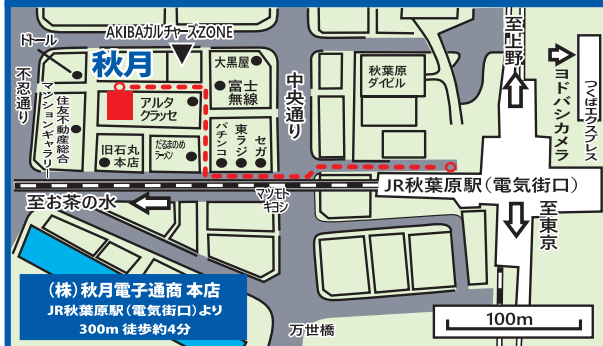

### 秋葉原本店

〒101-0021 東京都千代田区外神田1-8-3 野水ビル1F  
 TEL.03-3251-1779  
 営業時間: 月~土曜日 11:30~18:30、日曜祭日 11:00~18:00  
 年中無休(夏季・年末年始を除く)