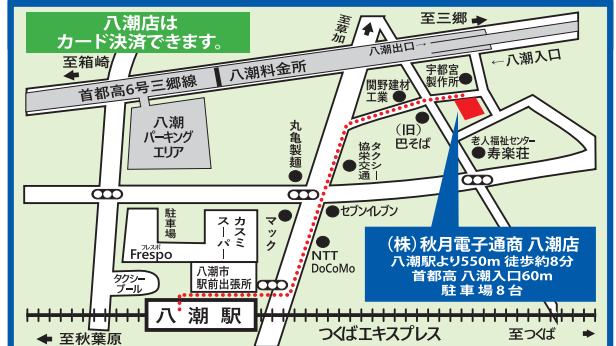

〒340-0813 埼玉県八潮市木曾根315
TEL.048-994-4313 FAX.048-994-4381
営業時間: 10:30~18:30 週4日営業(木・金・土・日 営業)
※月曜・火曜・水曜日は定休日