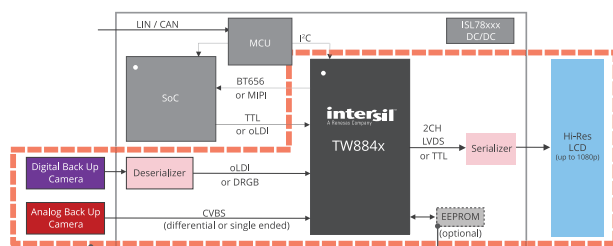

リアカメラからのビデオを 0.5秒未満で表示

自動車業界初のフルHD LCDビデオ・プロセッサ

高集積のTW884xは業界標準の4倍の高速表示を実現し、後退事故を防止します。

- **高速起動:** ビデオソースとの同期とLCD上での画像表示を0.5秒未満で実現
- **フリーズ検出:** SoCやカメラ出力を監視し、フリーズや破損状態を判断。問題検出時にはSoCをバイパスし、ビデオを瞬時に表示
- **バイパス機能:** カメラとディスプレイ間のシグナルパスを他の機器からデカップリングし、機能安全をシンプルに実現

信頼性の高いリアカメラ・アーキテクチャ

シグナルパスのデカップリング:
ビデオの直接伝送を可能にする
ハードウェアベース・バス

外付けMCUを不要にする
EEPROM高速起動機能

データシート、無償サンプル、ビデオはこちらから
[intersil.com/products/tw8844](https://www.intersil.com/products/tw8844)

インターシル株式会社
〒135-0061 東京都江東区豊洲3-2-24 豊洲フォレシア
ルネサス エレクトロニクス株式会社社内
TEL.03-6773-3000