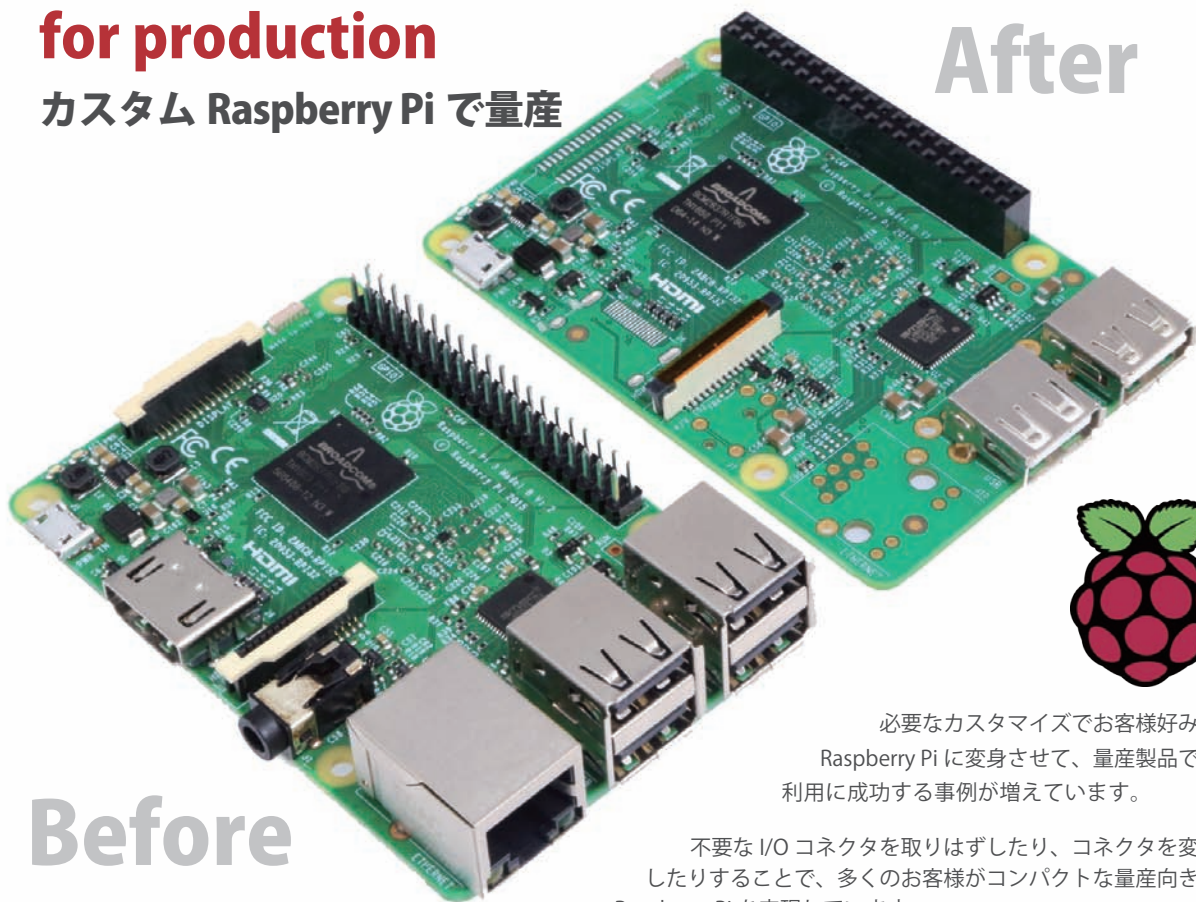

ラズパイだって変身したい。

Raspberry Pi カスタム製造サービス

Custom Raspberry Pi for production

カスタム Raspberry Pi で量産

必要なカスタマイズでお客様好みの Raspberry Pi に変身させて、量産製品での利用に成功する事例が増えています。

不要な I/O コネクタを取りはずしたり、コネクタを変更したりすることで、多くのお客様がコンパクトな量産向きの Raspberry Pi を実現しています。