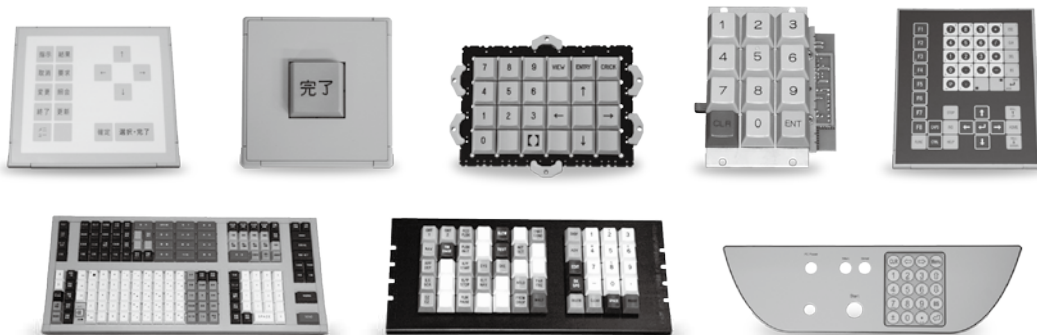

業務用・特注キーボードのことなら!!

生産、流通、小売、金融、医療、通信、教育、建設、飲食などキー配列から形状・サイズに至るまで、ご希望に添った特注キーボードを1台から製作致します。

暗証入力用キーボード

3列4段コンパクトサイズ (フード付)

暗証入力用キーボード

3列4段コンパクトサイズ

表示キーボード

LCD2行表示・モールドケースタイプ

表示キーボード

LCD4行表示・裏面取付タイプ

特注キーボード (低初期費用、短納期にて1台から生産可能)

製品紹介動画をホームページに公開中! 是非、ご覧ください! <http://www.kt-kb.com>

KEYTEC キーテック株式会社 〒272-0106 千葉県市川市伊勢宿10-7ロイヤルステージ行徳106
TEL.047(307)7811 FAX.047(356)7819 E-mail:kai@kt-kb.com