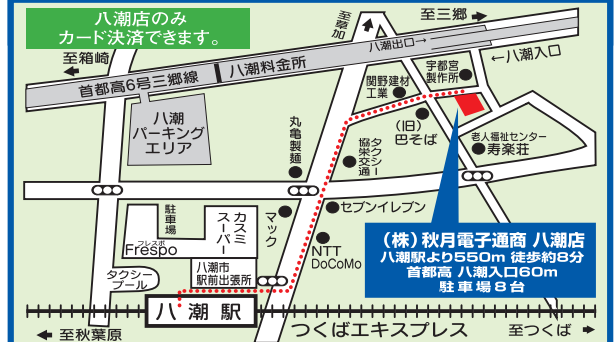

<http://akizukidenshi.com/>

インターネット通販は代金引換・銀行先振込・クレジットカードをご利用可能!

通販センター：〒340-0825 埼玉県八潮市大原545 (定休日/土・日・祝) TEL.048-998-3001

実際に目で見て商品を選ぶなら、各店舗へお気軽にご来店ください!!

秋葉原本店

八潮店

〒101-0021 東京都千代田区外神田1-8-3 野水ビル1F
TEL.03-3251-1779
営業時間：月～土曜日 11:30～18:30、日曜祭日 11:00～18:00
年中無休 (夏季・年末年始を除く)