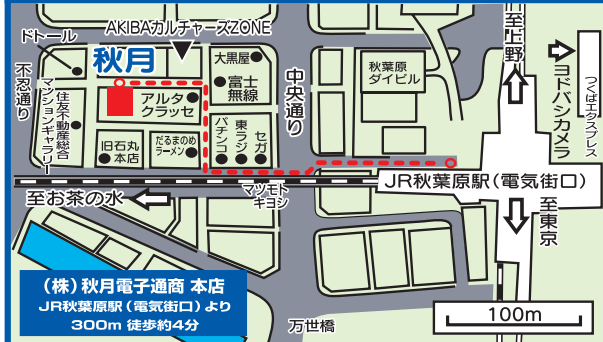

<http://akizukidenshi.com/>

インターネット通販は代金引換・銀行先振込・クレジットカードをご利用可能!

通販センター：〒340-0825 埼玉県八潮市大原545 (定休日/土・日・祝) TEL.048-998-3001

実際に目で見て商品を選ぶなら、各店舗へお気軽にご来店ください!!

秋葉原本店

八潮店

〒101-0021 東京都千代田区外神田1-8-3 野水ビル1F
TEL.03-3251-1779
営業時間：月～土曜日 11:30～18:30、日曜祭日 11:00～18:00
年中無休 (夏季・年末年始を除く)