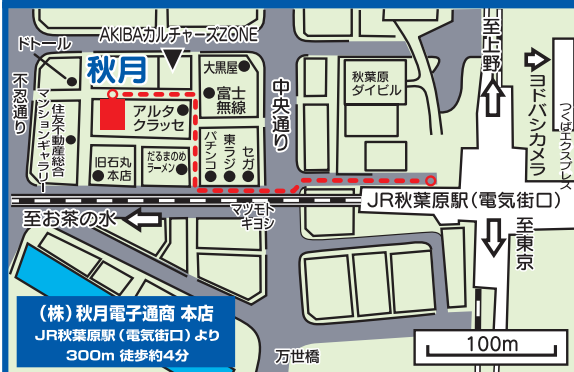

秋葉原本店

八潮店

(株)秋月電子通商 本店
JR秋葉原駅(電気街口)より
300m 徒歩約4分

(株)秋月電子通商 八潮店
八潮駅より550m 徒歩約8分
首都高 八潮入口60m
駐車場完備

〒101-0021 東京都千代田区外神田1-8-3 野水ビル1F
TEL.03-3251-1779
営業時間：月～土曜日 11:30～18:30、日曜祭日 11:00～18:00
年中無休 (夏季・正月を除く)

〒340-0813 埼玉県八潮市木首根315
TEL.048-994-4313 FAX.048-994-4381
営業時間：10:30～18:30 ※火曜・水曜日は定休日
週5日営業スタート(月・木・金・土・日 営業)