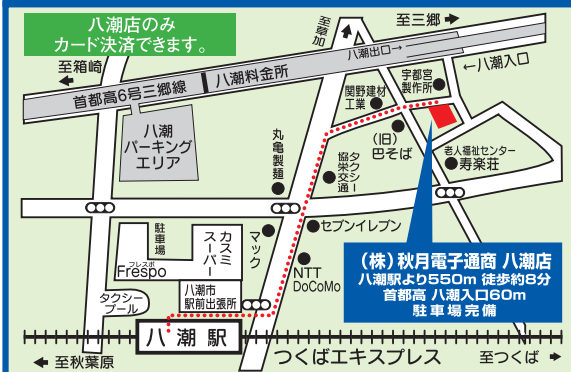

秋葉原本店

八潮店

(株)秋月電子通商 本店
JR秋葉原駅(電気街口)より
300m 徒歩約4分

(株)秋月電子通商 八潮店
八潮駅より550m 徒歩約8分
首都高 八潮入口60m
駐車場完備

〒101-0021 東京都千代田区外神田1-8-3 野水ビル1F
TEL.03-3251-1779
営業時間：月～土曜日 11:30～18:30、日曜祭日 11:00～18:00
年中無休 (夏季・正月を除く)

〒340-0813 埼玉県八潮市木首根315
TEL.048-994-4313 FAX.048-994-4381
営業時間：10:30～18:30 ※火曜・水曜日は定休日
週5日営業スタート(月・木・金・土・日 営業)